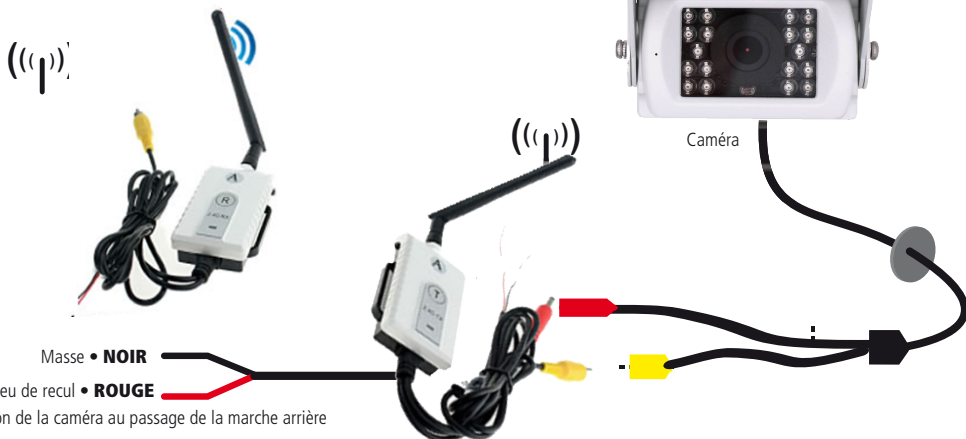

CONNEXION • CAMERA DE RECUL WIFI SUR CC-V10 OU ECRAN

ATTENTION, la transmission radio a des limites techniques.

- Portée maximale en champ libre : 30 m.
- La portée peut être réduite sensiblement par tout objet métallique et notamment benne, remorque, habitacle, ...
- La transmission peut être perturbée par des éléments externes au véhicule (antennes, transmission de video-surveillance, ...)